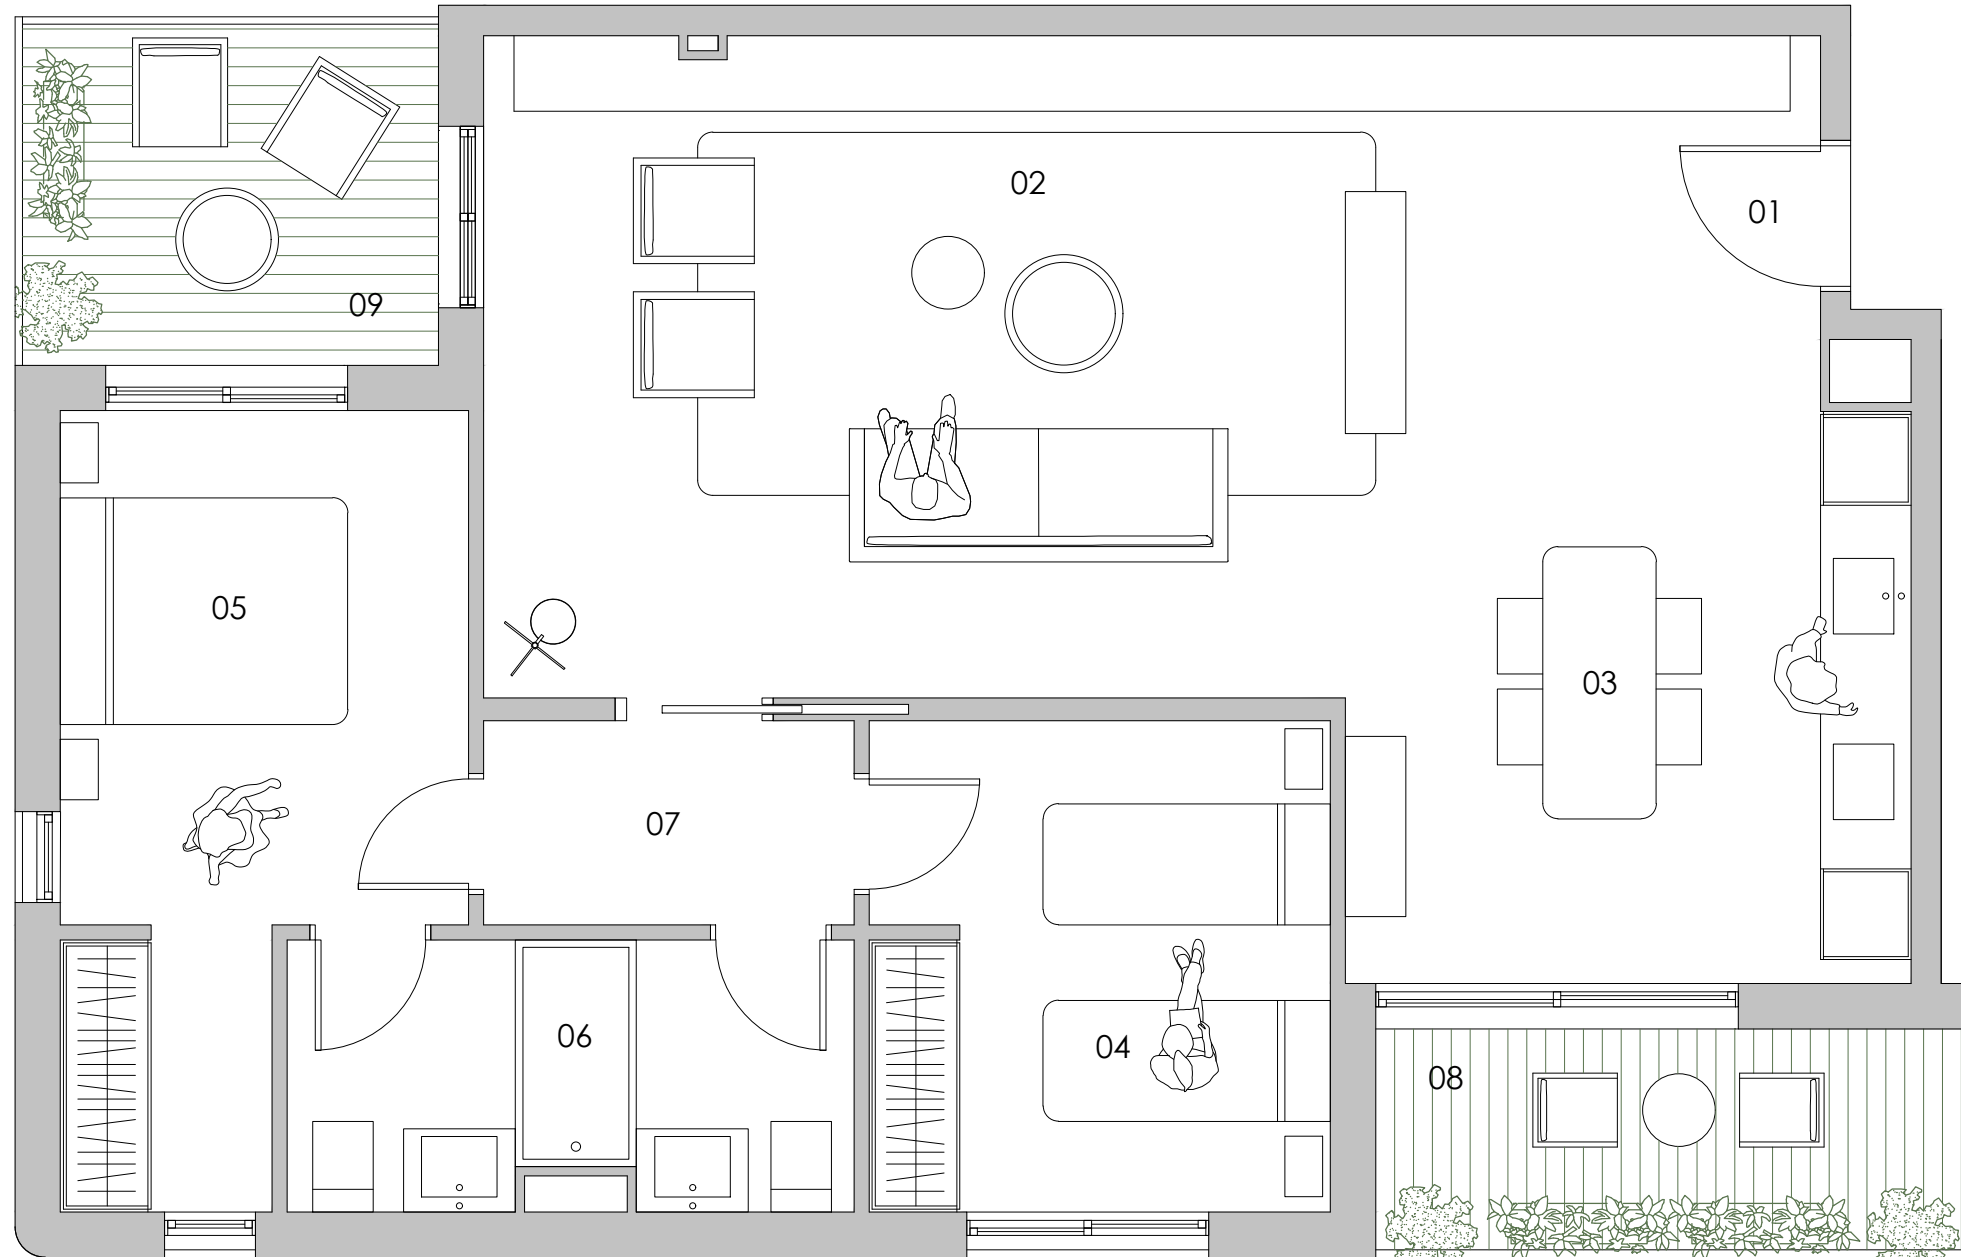

Planta 1 y 3

||||| I I I I 1/50 A3

Habitatge G - Habatge Q

Superfície útil = 78.97m²
 Superfície terrassa = 12.48m²
 Superfície construïda = 91.98m²
 Superfície C. + espais comuns interiors = 121.25m²

01 vestíbul - 4.87m²
 02 sala d'estar - 27.90m²
 03 cuina/menjador - 14.52m²

04 habitació 1 - 9.85m²
 05 habitació suite - 11.78m²
 06 bany suite - 6.75m²

07 zona de pas - 3.30m²
 08 terrassa 1 - 6.03m²
 09 terrassa 2 - 6.45m²

ESPAI HUMÀ
 SABADELL

*Aquest document no té valor contractual. Els mobles, armaris encastats i elements decoratius no estan inclosos en el preu.