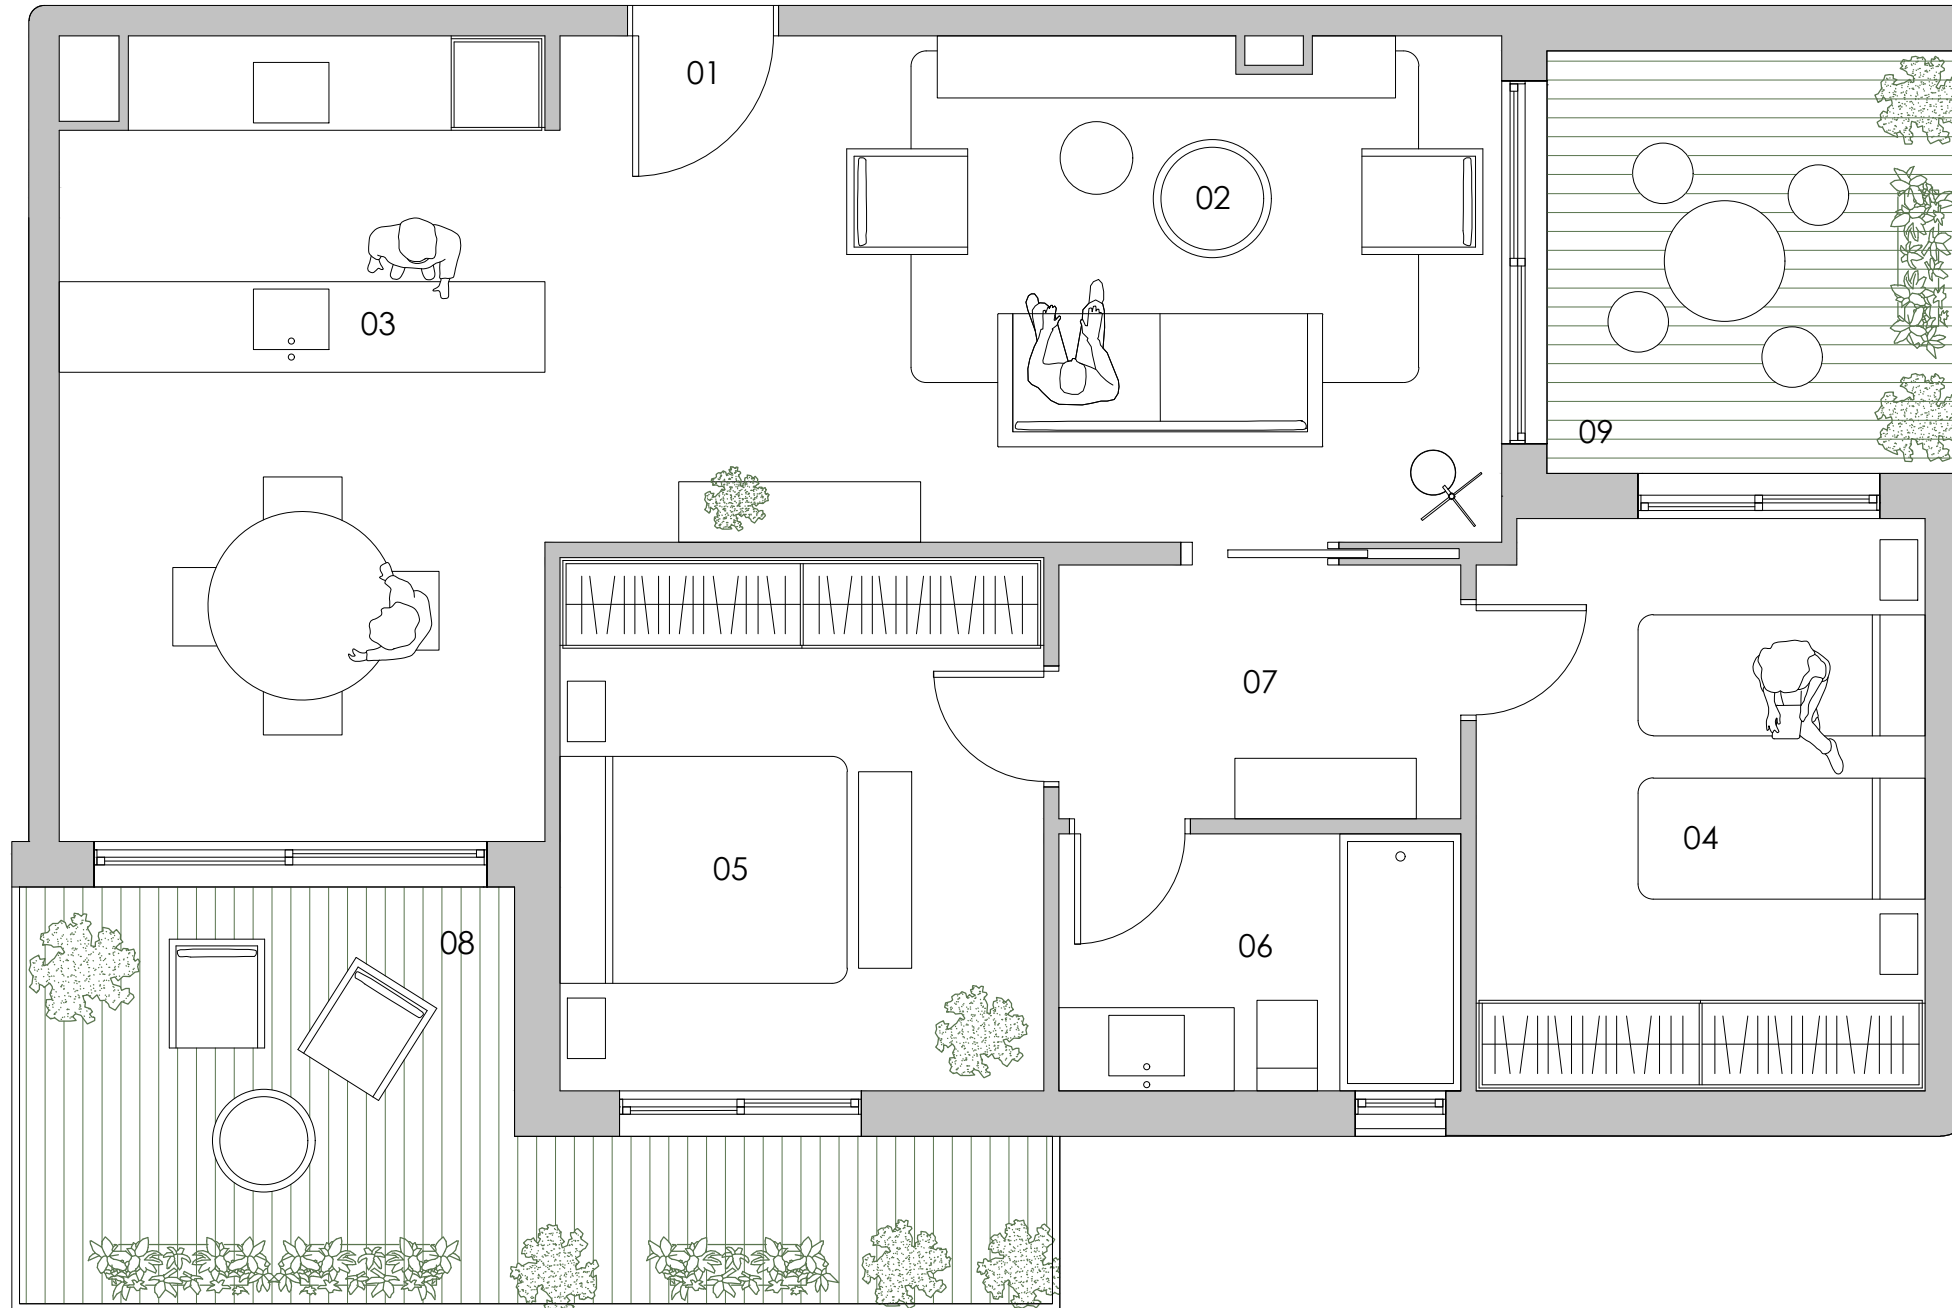

Planta 1 y 3

||||| I I I I 1/50 A3

Habitatge F - Habatge P

Superfície útil = 69.63m²
 Superfície terrassa = 22.16m²
 Superfície construïda = 82.07m²
 Superfície C. + espais comuns interiors = 107.88m²

01 vestíbul - 2.47m²
 02 sala d'estar - 19.17m²
 03 cuina/menjador - 16.97m²

04 habitació 1 - 11.22m²
 05 habitació 2 - 11.19m²
 06 bany - 4.52m²

07 zona de pas - 4.09m²
 08 terrassa 1 - 14.48m²
 09 terrassa 2 - 7.68m²

ESPAI HUMÀ
 SABADELL

*Aquest document no té valor contractual. Els mobles, armaris encastats i elements decoratius no estan inclosos en el preu.