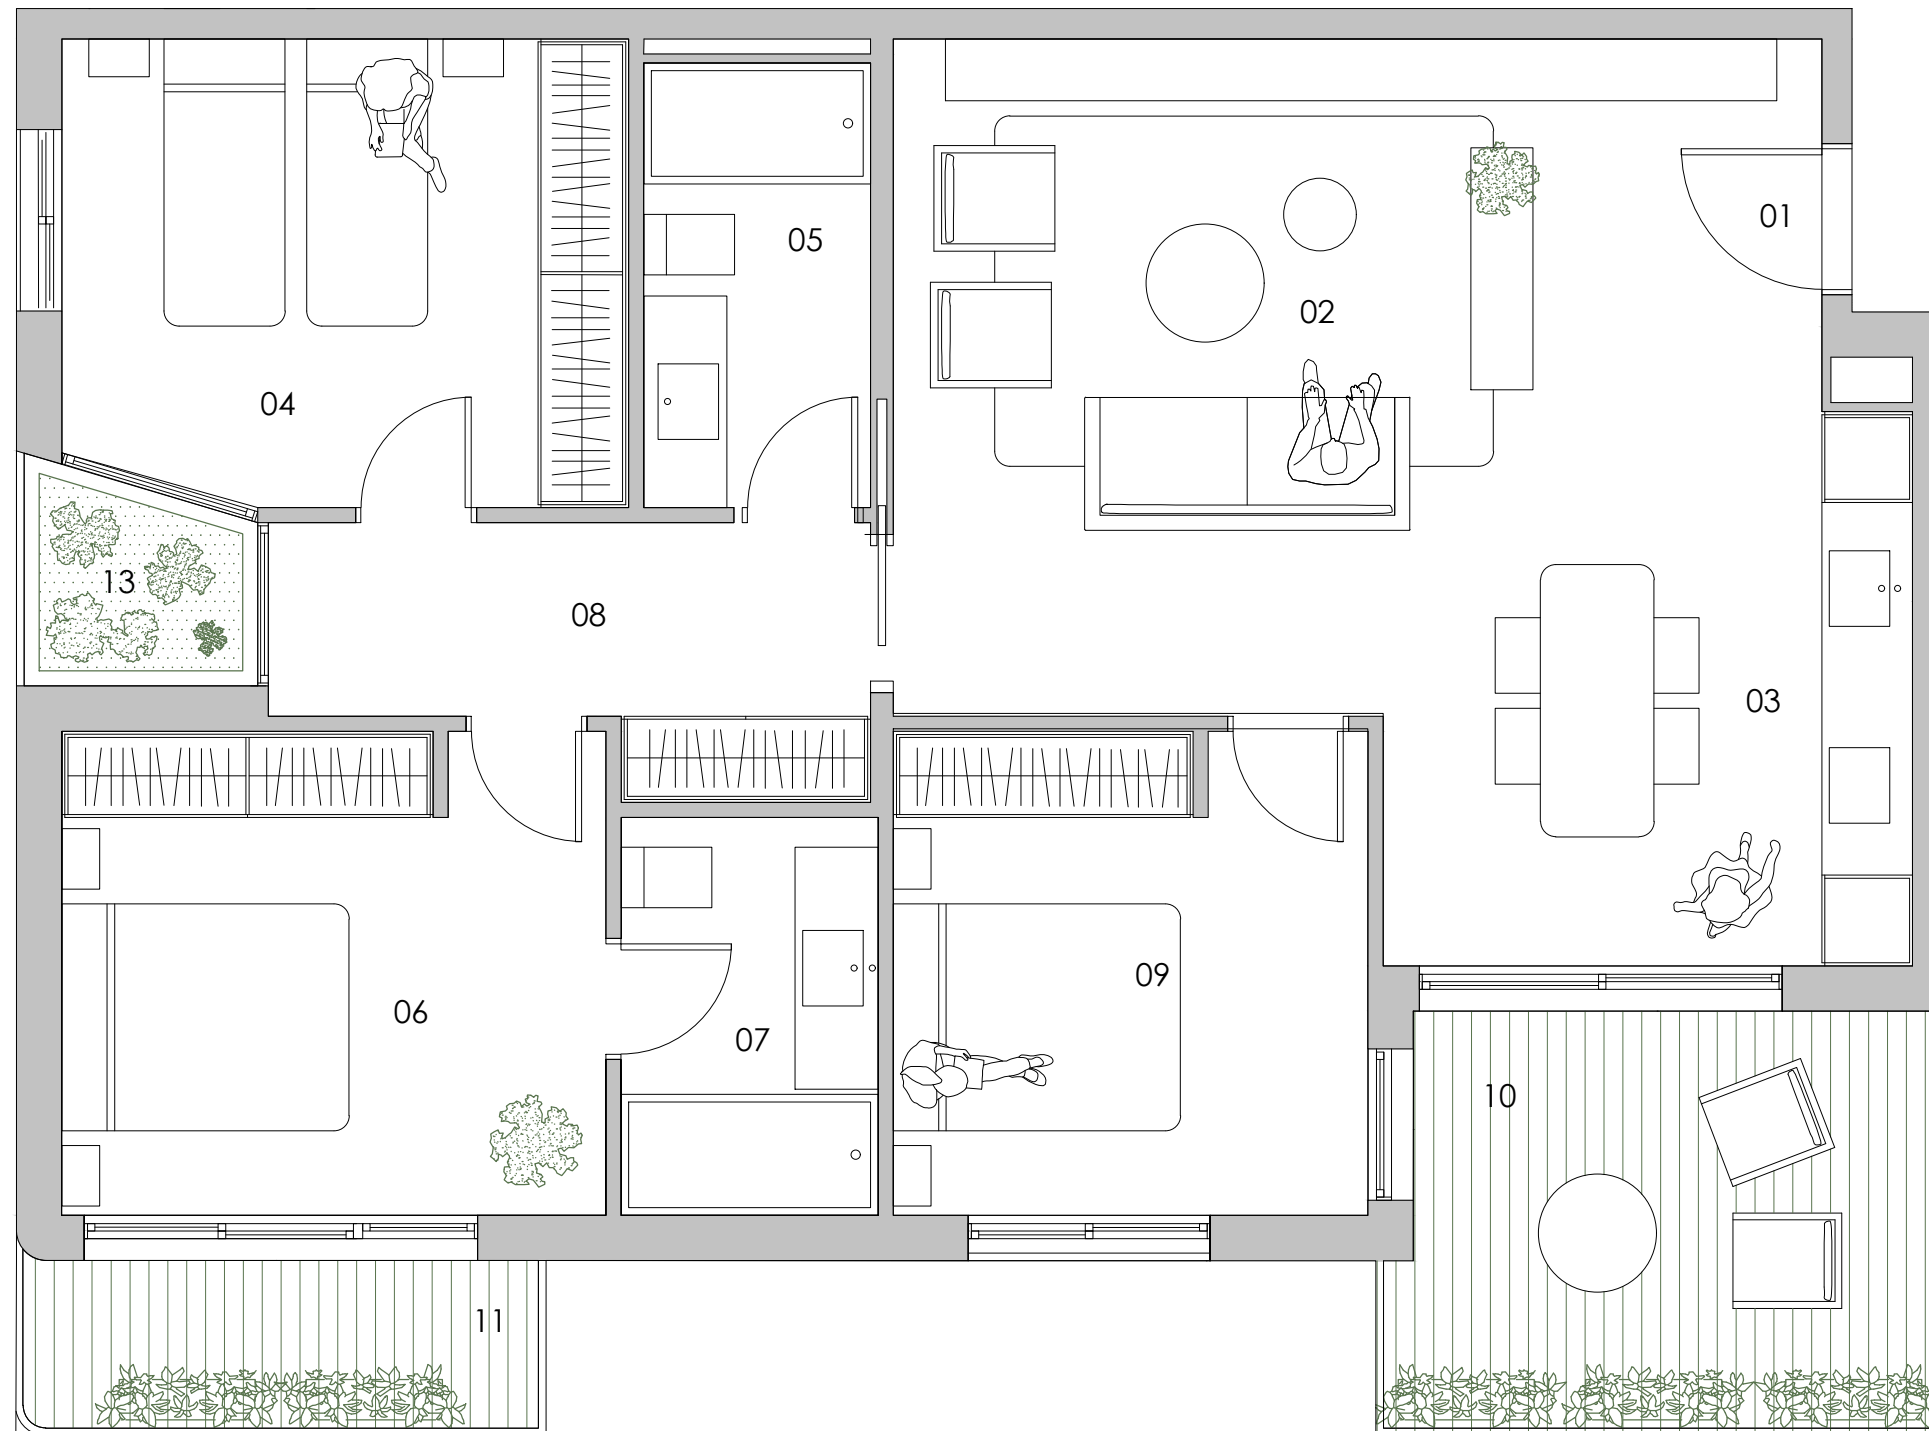

Planta 2 y 4

||||| I I I I 1/50 A3

Habitatge L - Habatge V

Superfície útil = 83.25m²
 Superfície terrassa = 15.54m²
 Superfície construïda = 98.52m²
 Superfície C. + espais comuns interiors = 129.38m²

01 vestíbul - 1m²
 02 sala d'estar - 23.41m²
 03 cuina / menjador - 11.11m²
 04 habitació 1 - 11.38m²

05 bany 1 - 4.40m²
 06 habitació suite - 11.35m²
 07 bany suite - 4.47m²
 08 zona de pas - 6.03m²

09 habitació 2 - 10.10m²
 10 terrassa 1 - 9.75m²
 11 terrassa 2 - 3.77m²
 12 terrassa 3 - 2.02m²

ESPAI HUMÀ
 SABADELL