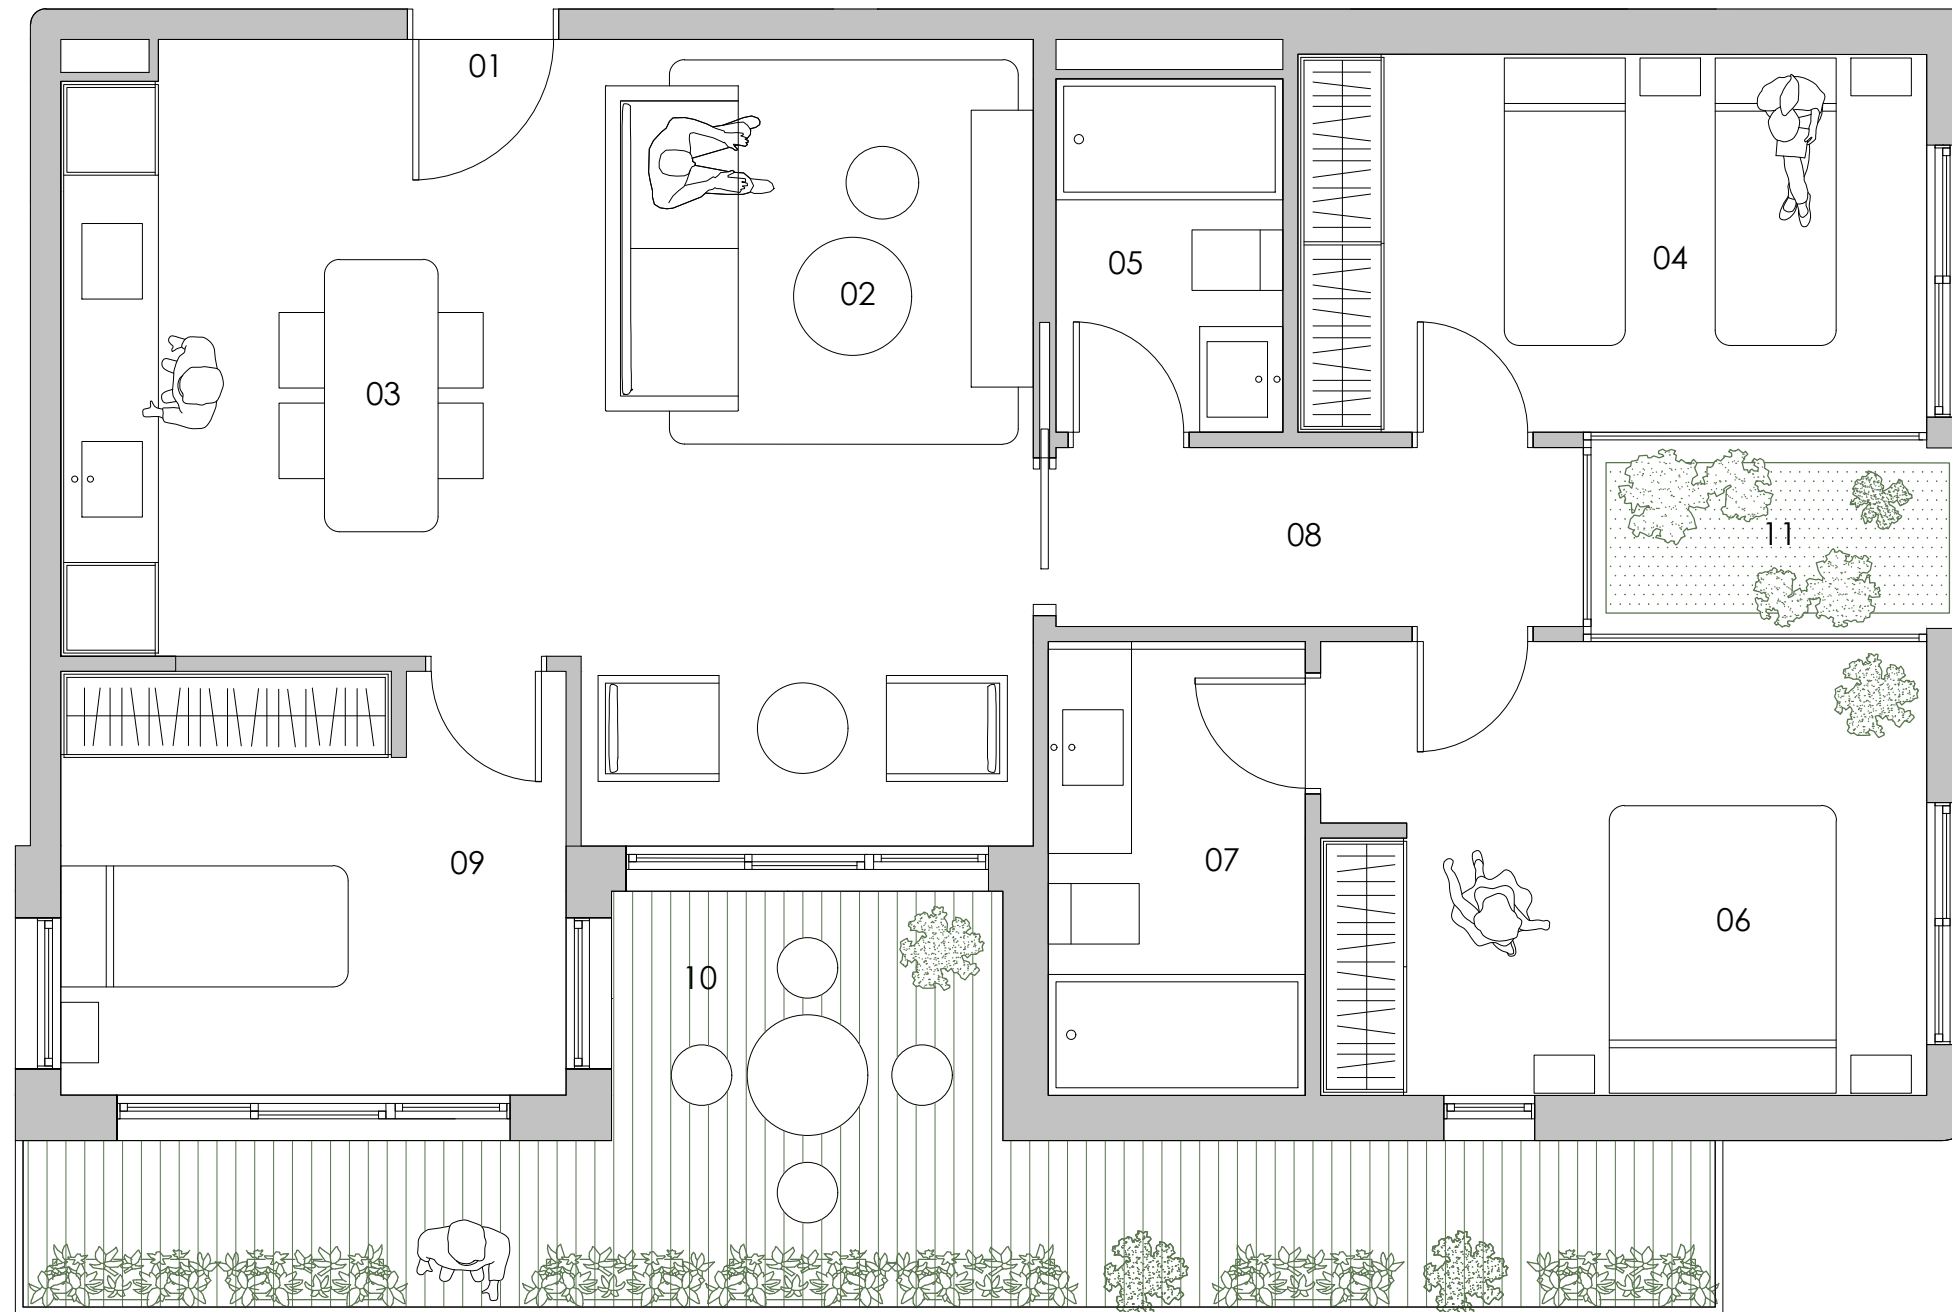

Planta 2 y 4

||||| I I I I 1/50 A3

Habitatge K - Habatge U

Superfície útil = 75.10m²
 Superfície terrassa = 20.30m²
 Superfície construïda = 91.85m²
 Superfície C. + espais comuns interiors = 119.69m²

01 vestíbul - 1m²
 02 sala d'estar - 16.16m²
 03 cuina / menjador- 13.56m²
 04 habitació 1 - 10.40m²

05 Bany 1 - 3.50m²
 06 habitació suite - 11.97m²
 07 bany suite - 5.01m²
 08 zona de pas - 4.13m²

09 habitació 2 - 9.37m²
 10 terrassa 1 - 17.21m²
 11 terrassa 2 - 3.09m²

ESPAI HUMÀ
 SABADELL

*Aquest document no té valor contractual. Els mobles, armaris encastats i elements decoratius no estan inclosos en el preu.