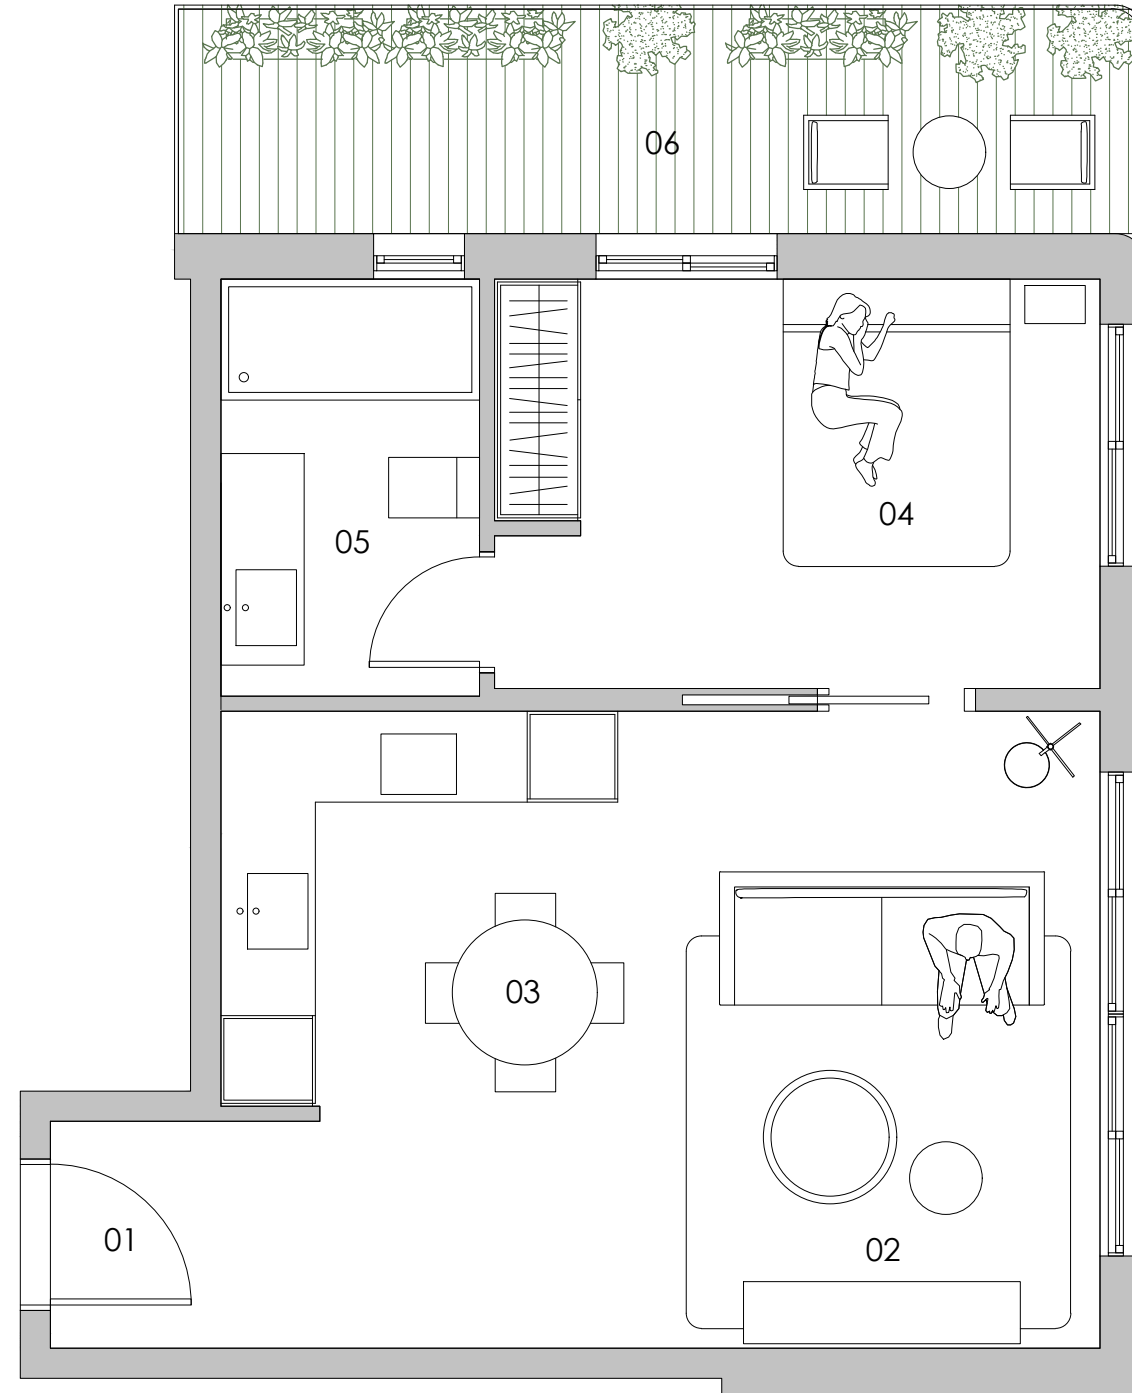

Planta 1 y 3

**Habitatge E - Habatge O**

Superfície útil = 41.83m<sup>2</sup>  
 Superfície terrassa = 9.70m<sup>2</sup>  
 Superfície construïda = 49.46m<sup>2</sup>  
 Superfície C. + espais comuns interiors = 64.96m<sup>2</sup>

01 vestibul - 2.67m<sup>2</sup>  
 02 sala d'estar - 12.34m<sup>2</sup>  
 03 cuina/menjador - 11.13m<sup>2</sup>

04 habitació suite - 10.78m<sup>2</sup>  
 05 bany suite - 4.71m<sup>2</sup>  
 06 terrassa - 9.70m<sup>2</sup>