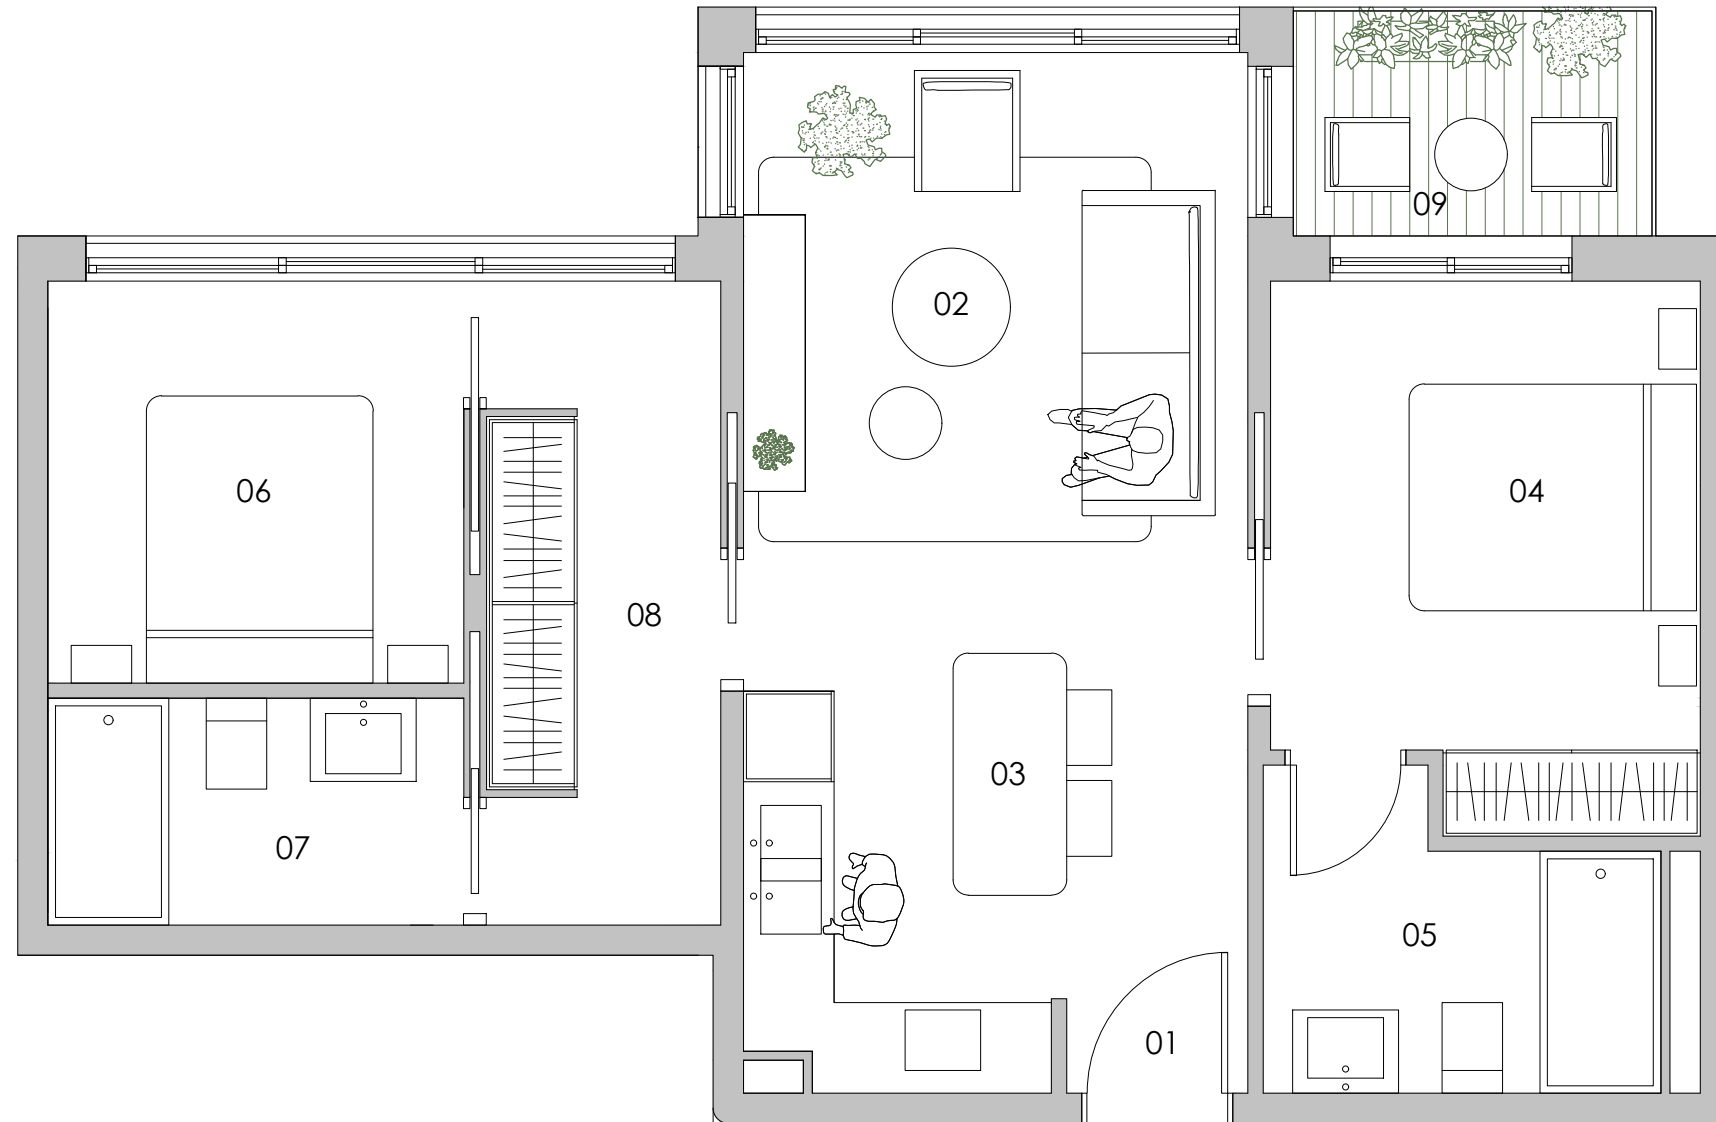

Planta 1 y 3

||||| I I I I 1/50 A3

Habitatge D - Habitatge N

Superfície útil = 56m²
 Superfície terrassa = 3.52m²
 Superfície construïda = 67.34m²
 Superfície C. + espais comuns interiors = 88.1m²

01 vestíbul - 0.75m²
 02 sala d'estar - 13.20 m²
 03 cuina/menjador - 9.34m²

04 habitació suite 1 - 9.70m²
 05 bany suite 1 - 4.83m²
 06 habitació suite 2 - 7.30m²

07 bany suite 2 - 4.12m²
 08 vestidor - 6.76m²
 09 terrassa - 3.52m²

ESPAI HUMÀ
 SABADELL

*Aquest document no té valor contractual. Els mobles, armaris encastats i elements decoratius no estan inclosos en el preu.